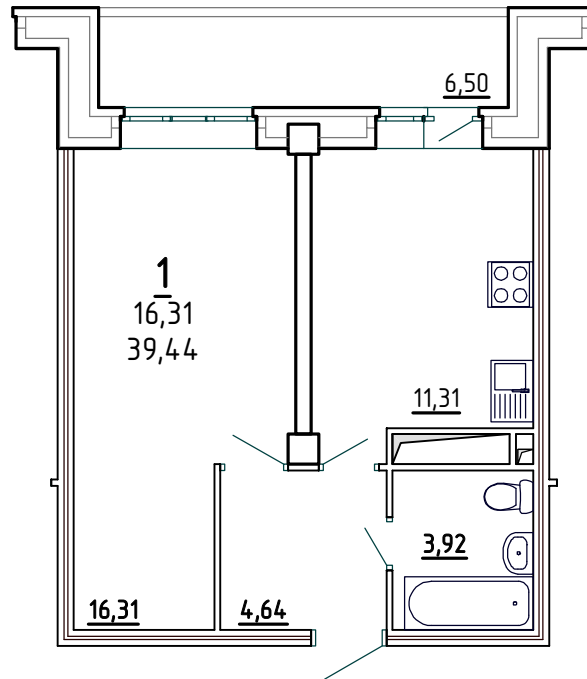

План квартиры № 86

Схема расположения

Тип квартиры	Общая площадь квартиры, м ² (с 0,5 лоджии)	Площадь квартиры, м ²	Жилая площадь квартиры, м ²
1К ₃	39,44	36,19	16,31

Изм.	Колуч.	Лист	№ док	Подпись	Дата
------	--------	------	-------	---------	------