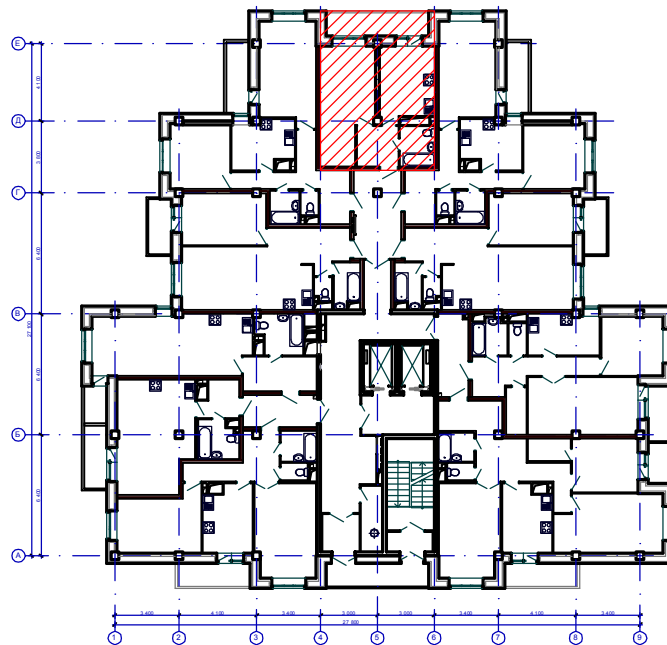

План квартиры № 86

Схема расположения

Тип квартиры	Общая площадь квартиры, м ² (с 0,5 лоджии)	Площадь квартиры, м ²	Жилая площадь квартиры, м ²
1К ₃	39,44	36,19	16,31

Изм.	Колуч.	Лист	№ док	Подпись	Дата
------	--------	------	-------	---------	------